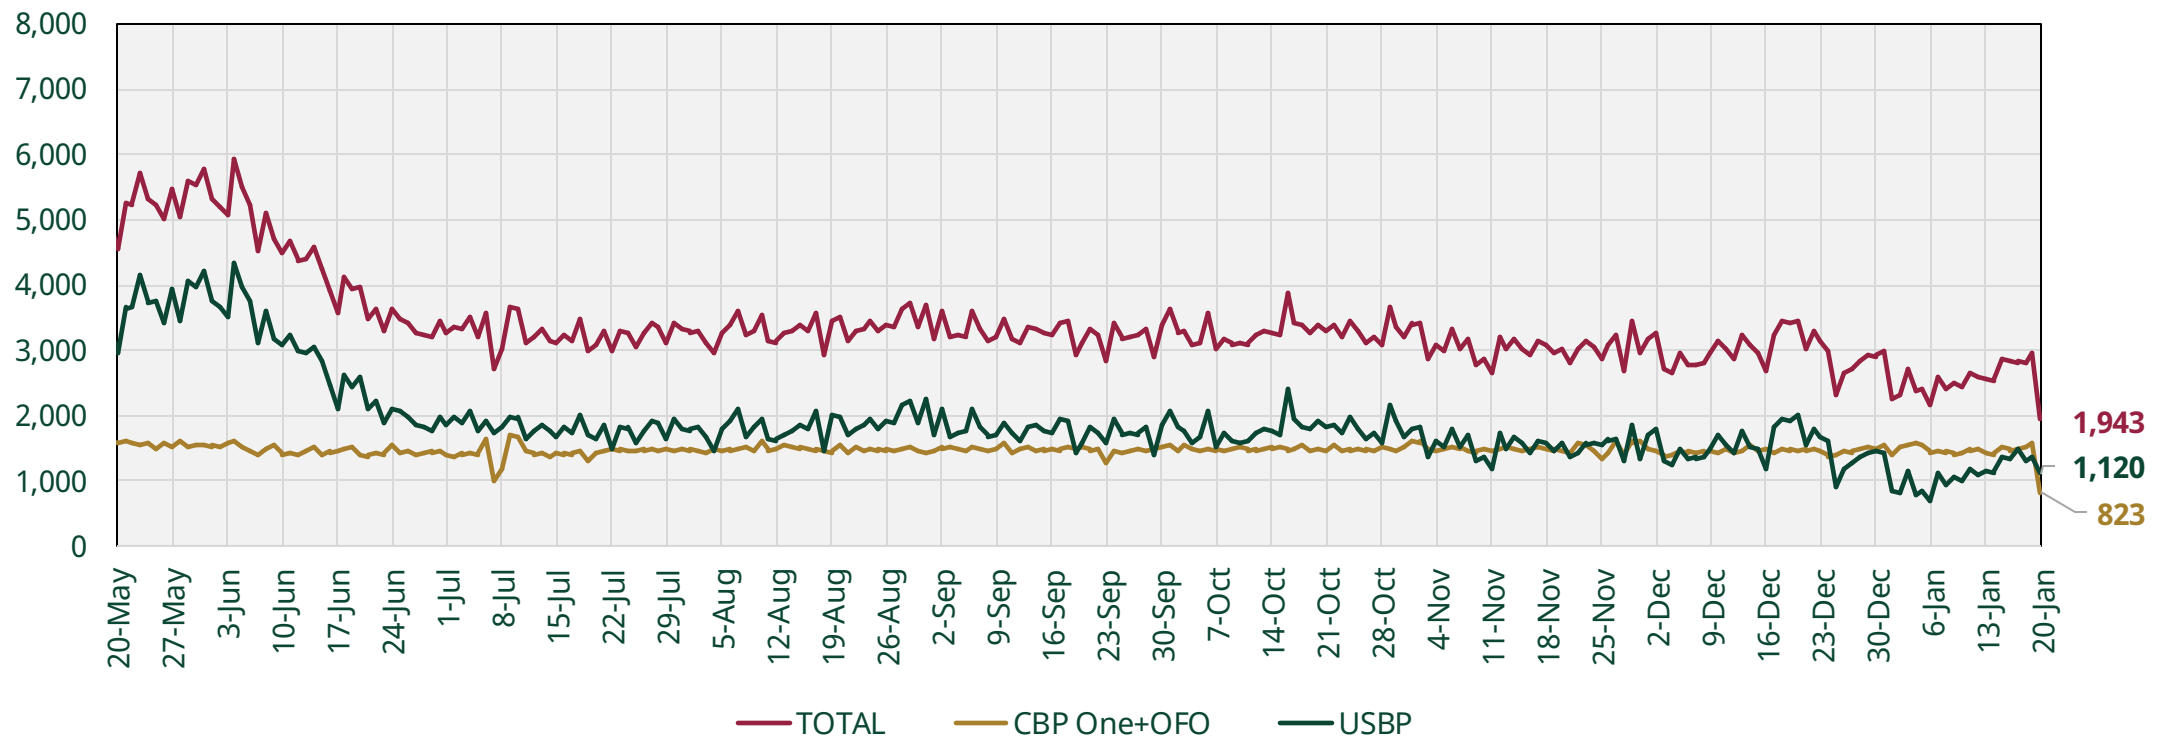

Figura 1. Encuentros con personas en situación migratoria irregular
Del 20 de mayo de 2024 al 20 de enero de 2025

Fuente: Customs and Border Protection (CBP).
USBP=entre puertos de entrada (Patrulla Fronteriza),
CBP ONE+OFO=en puertos de entrada.