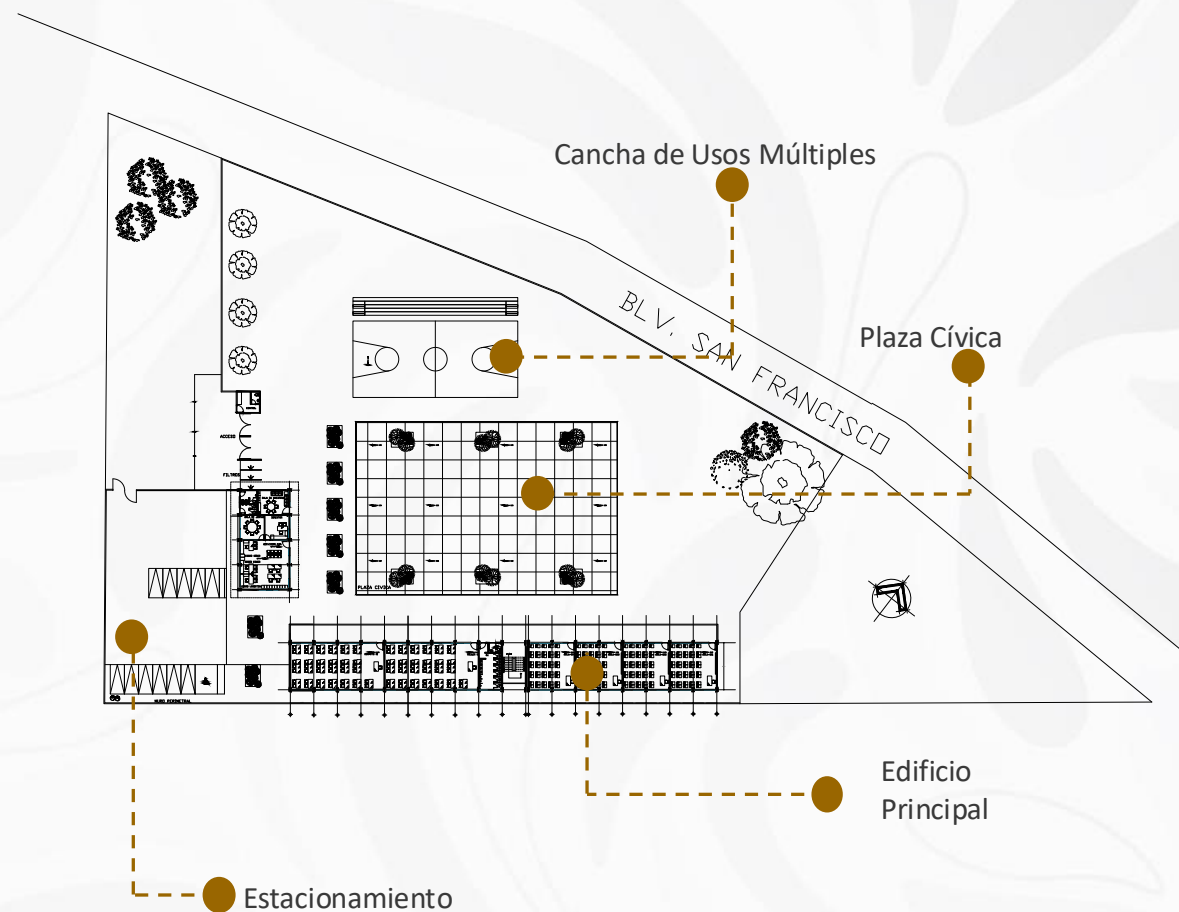

Comunicaciones
Secretaría de Infraestructura, Comunicaciones y Transportes

Educación
Secretaría de Educación Pública

Construcción de planteles de bachillerato

12 estados | 18 municipios

- Baja California
- Chihuahua
- Guanajuato
- Hidalgo
- Jalisco
- Estado de México – 6 planteles
- Nuevo León – 2 planteles
- Oaxaca
- Puebla
- Querétaro
- Quintana Roo
- Yucatán

Gobierno de México

Comunicaciones
Secretaría de Infraestructura, Comunicaciones y Transportes

Educación
Secretaría de Educación Pública

2025
Año de
La Mujer
Indígena

Planta tipo Bachilleratos

Gobierno de
México

Comunicaciones
Secretaría de Infraestructura, Comunicaciones y Transportes

Educación
Secretaría de Educación Pública

12 Aulas	Capacidad para 900 estudiantes
Salones de cómputo	Capacidad para 45 computadoras
Laboratorios	1 con capacidad para 45 alumnos
Plaza cívica	1,350 metros cuadrados
Multicanchas	Fútbol, básquetbol, voleibol y gradas
Talleres	2 aulas para 50 estudiantes
Área administrativa	Oficinas y módulos para docentes
Módulos de servicios	2 núcleos
Estacionamiento	capacidad para 20 vehículos