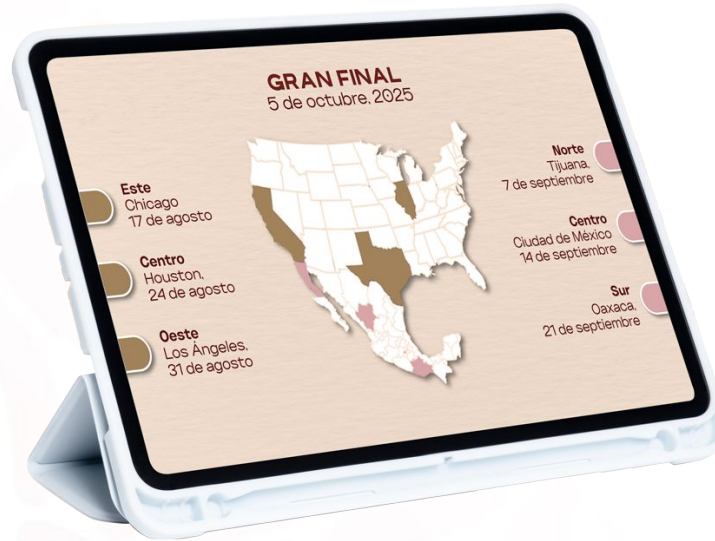

SEPTIEMBRE **Regina**
28 **Orozco y**
La Sonora
Santanera

GRAN FINAL

5 OCTUBRE

Intocable

2025
Año de
La Mujer
Indígena

Consulta los clasificados Región Norte

mexicocanta.gob.mx