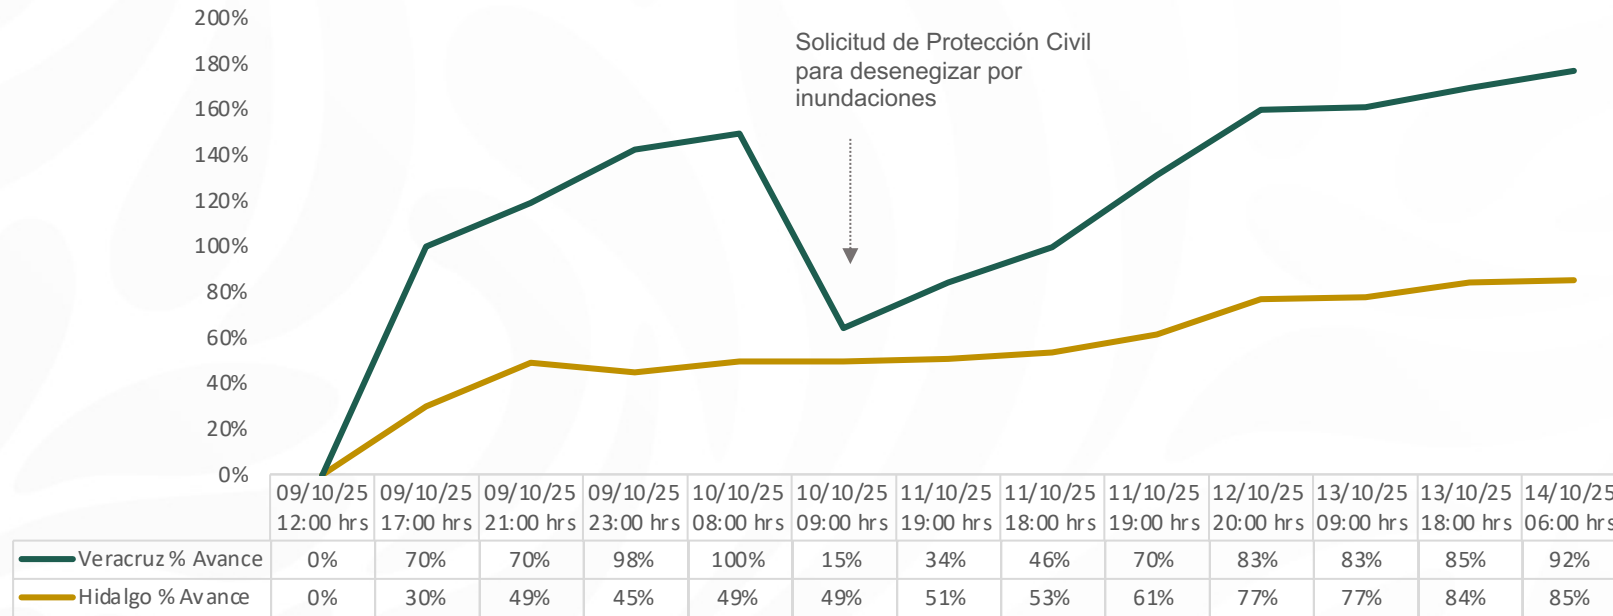

- Con labores inmediatas, en **22 horas** se alcanzó al **35%** de los usuarios afectados y en **56 horas** al **80%**.
- En **San Luis Potosí** se alcanzó el **100%** en **37 horas**.

Principales Actividades de Coordinación

Gobierno de
México

CFE

- **Liberación de caminos obstruidos:** en coordinación con SEDENA, autoridades de Protección Civil y de gobiernos estatales y municipales.
- **Atención de hospitales:** se atendieron solicitudes de suministro eléctrico en 25 hospitales.
- **Uso de cuatrimotos y retroexcavadoras:** para abrir caminos e inspeccionar la infraestructura para su restablecimiento .

Principales Estrategias

Hidalgo y Veracruz

- Hasta el momento, se ha restablecido el suministro a **119,934 usuarios en los estados de Veracruz y 55,648 en el estado de Hidalgo, lo que representan avances del 92% y 85%, respectivamente.**