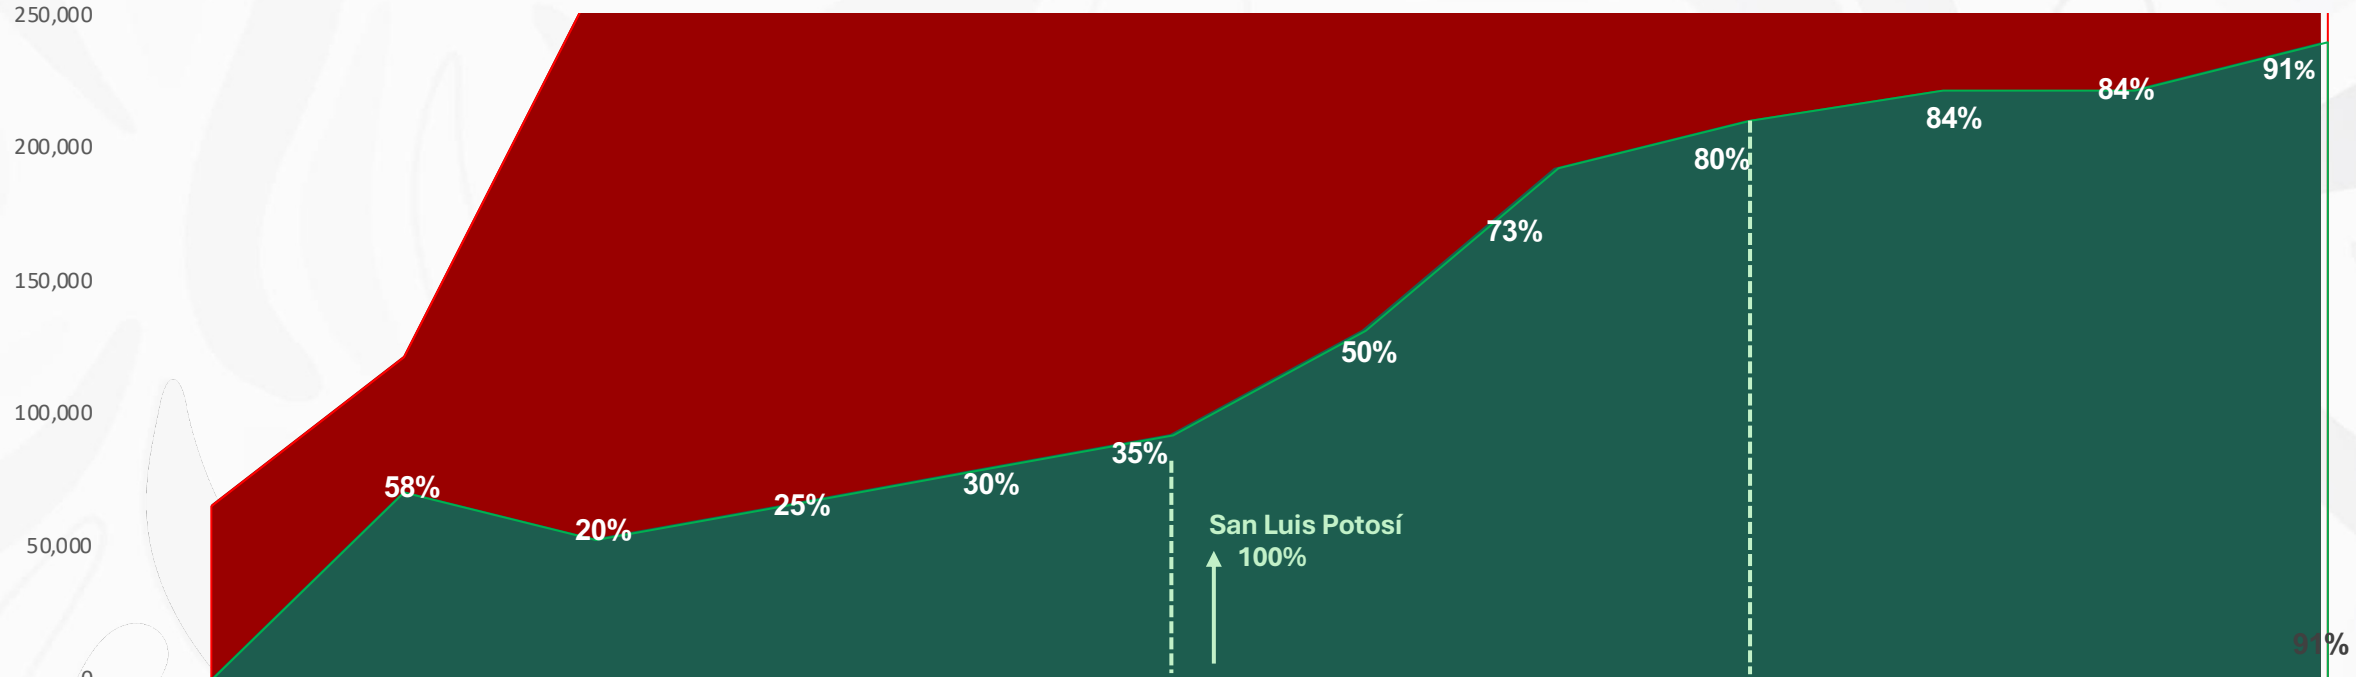

Gobierno de
México

Labores de restablecimiento de suministro eléctrico por fuertes lluvias en la región oriente del país

Martes 14 de Octubre de 2025

2025
Año de
La Mujer
Indígena

Restablecimiento del suministro eléctrico

Hidalgo, Puebla, Querétaro, San Luis Potosí y Veracruz

Gobierno de México

- En las últimas 24 horas se ha restablecido el suministro a **18,028 usuarios** en los estados afectados.
- **23,779 en proceso de restablecimiento** en los lugares con mayor afectación en donde mantenemos labores ininterrumpidas.

91%

	09/10/25 12:00 hrs	09/10/25 17:00 hrs	09/10/25 21:00 hrs	09/10/25 23:00 hrs	10/10/25 08:00 hrs	10/10/25 09:00 hrs	11/10/25 17:00 hrs	11/10/25 18:00 hrs	11/10/25 19:00 hrs	12/10/25 20:00 hrs	13/10/25 07:00 hrs	14/10/25 06:00 hrs
■ Afectados	65,489	121,497	262,847	262,847	262,847	262,847	262,847	262,847	262,847	263,462	263,462	263,462
■ Restablecidos	0	70,495	52,569	65,712	78,854	91,996	131,423	192,345	210,278	221,498	221,498	239,683
% avance	0%	58%	20%	25%	30%	35%	50%	73%	80%	84%	84%	91%

- Con labores inmediatas, en **22 horas** se alcanzó al **35%** de los usuarios afectados y en **56 horas** al **80%**.
- En **San Luis Potosí** se alcanzó el **100%** en **37 horas**.

Principales Actividades de Coordinación